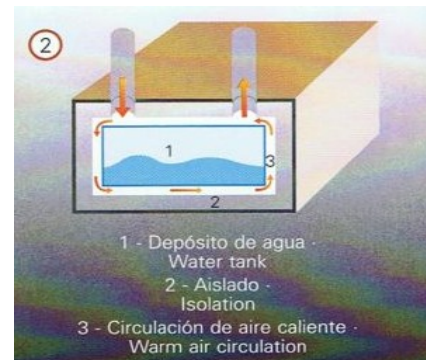

1. 1 ALDE vedelikküte sisaldab topelt põrandat. Geniaalne ventilatsioon kogu mööbli taga.
2. 2 Sisemise veevärgi tsirkulatsioon ümber heitveepaagi ja väljalaskeava.
3. 3 Põrandaküte kombineeritud ALDE küttega.