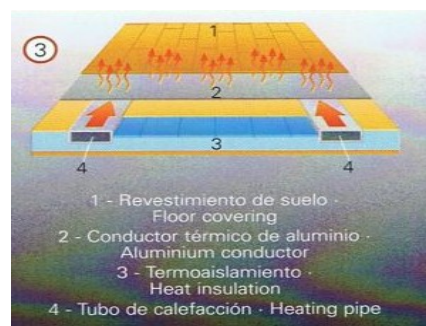

#### ALDE talvepakett 5002 SL asemel

Vahtplast põrand

ALDE vedelikküte sisaldab topelt põrandat

Põrandaküte kombin. ALDE küttega

Sisemine veevärk, sisaldab heitveepaaki ja kanalisatsiooni ventiili sees

Duocomfort sisaldab Secumotion

Eis-Ex jäätõrje süsteem

**Hind 49 080.-**

- 1 ALDE vedelikküte sisaldab topelt põrandat. Geniaalne ventilatsioon kogu mööbli taga.
- 2 Sisemise veevärgi tsirkulatsioon ümber heitveepaagi ja väljalaskeava.
- 3 Põrandaküte kombineeritud ALDE küttega.