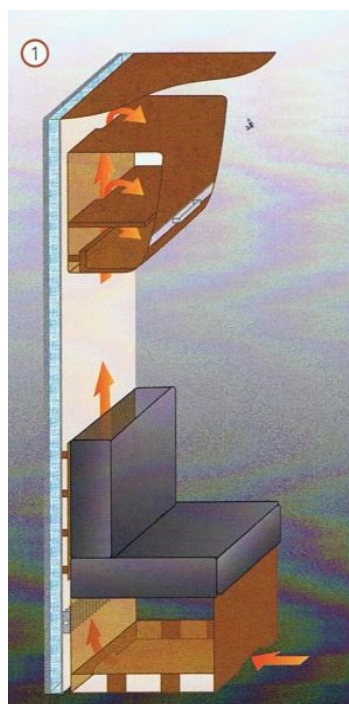

1. 1 ALDE vedelikküte sisaldab topelt põrandat. Geniaalne ventilatsioon kogu mööbli taga.
2. 2 Sisemise veevärgi tsirkulatsioon ümber heitveepaagi ja väljalaskeava.
3. 3 Põrandaküte kombineeritud ALDE küttega.